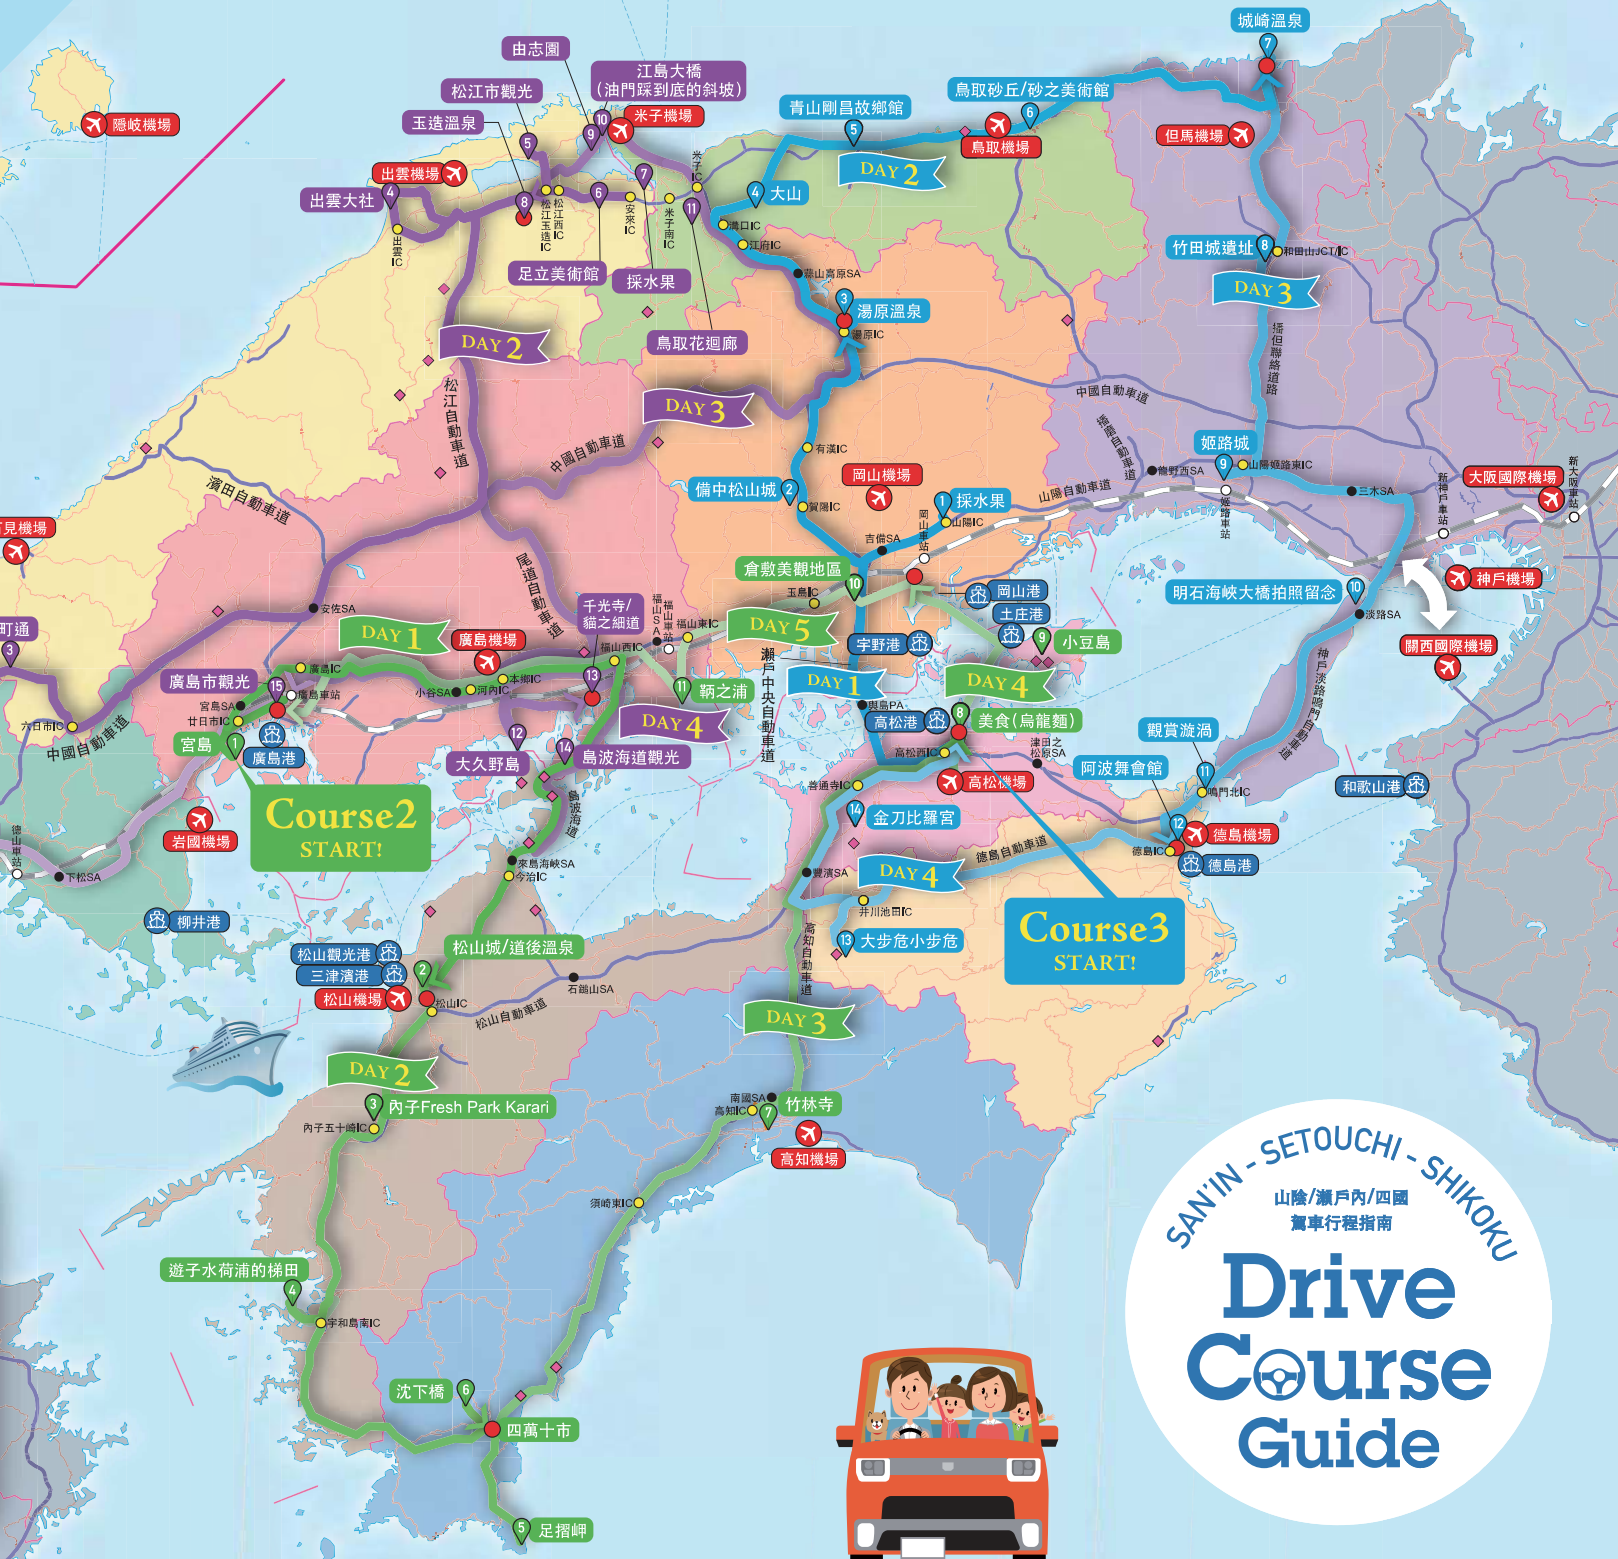

# 推薦行程

**DAY 2** 遊子水筒浦的梯田(宇和島市) 145km 四萬十市 住宿

7 山陰自動車道(松江東IC) 50km  
8 山陰自動車道(松江東IC) 50km  
9 山陰自動車道(松江東IC) 50km  
10 山陰自動車道(松江東IC) 50km  
11 山陰自動車道(松江東IC) 50km  
12 山陰自動車道(松江東IC) 50km

**DAY 3** 高松市 觀光/住宿 120km

### TIPS

使用地圖代碼輕鬆設定目的地！  
若汽車導航系統有支援地圖代碼，只要將設定目的地的時間輸入地圖代碼的數字，便能夠輕鬆設定目的地了。

\*刊載的距離僅供參考。\*1照片提供: 足立美術館 \*2照片提供: 鳥取縣 \*3照片提供: 公益財団法人高知縣觀光發展協會 \*4照片提供: 岡山縣觀光局 \*5青山剛島小學館

SAN'IN  
SETOUCHI  
SHIKOKU

圖例

	Course 1		機場
	Course 2		港口
	Course 3		航路
	觀光景點		新幹線
	IC/JCT		SA/PA
	住宿設施		道之驛

SAN'IN - SETOUCHI - SHIKOKU  
山陰/瀬戸内/四國  
駕車行程指南